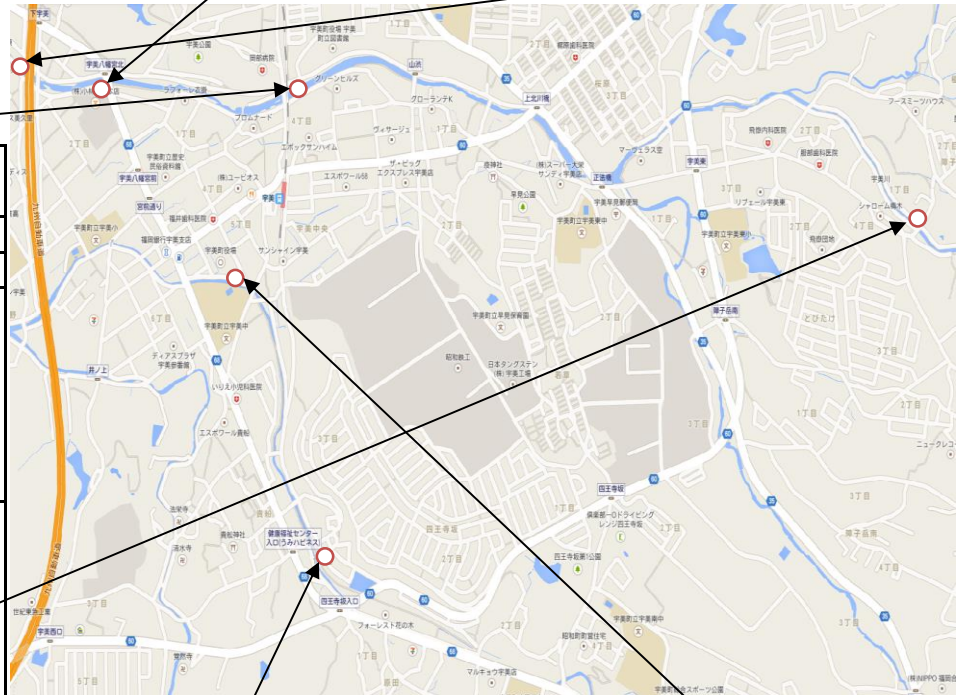

宇美町パトロール実施報告書

令和5年5月16日 AM9:30出発 走行距離8km

パトロール実施個所 宇美町役場出発

- ①宇美二丁目 小林酒造横⇒②下宇美 おかべ小児科横⇒
 ③上宇美 中央公民館前⇒④障子岳 浄水場横⇒
 ⑤貴船一丁目 ちびっこ運動広場横⇒⑥宇美五丁目 役場浦

会社名	救命講習修了証	①宇美二丁目 小林酒造横	②下宇美 おかべ小児科横
(株)久野工業	167229	危険個所詳細 特になし	危険個所詳細 草木多い・ゴミ散乱
(株)さくら工業	223714		
(株)西和	43-010		
(株)テクネ	215359		
(株)ニシトミ興産	223713		
ホゼン(株)	2334		
みなみ道路工業(株)	223715	無	無
事務局			
合計	8社		
車両写真			
			

③上宇美 中央公民館前
危険個所詳細 特になし

無

④障子岳 浄水場横
危険個所詳細 特になし

無

⑤貴船一丁目 ちびっこ運動広場横
危険個所詳細 特になし

無

⑥宇美五丁目 役場浦
危険個所詳細 特になし

無