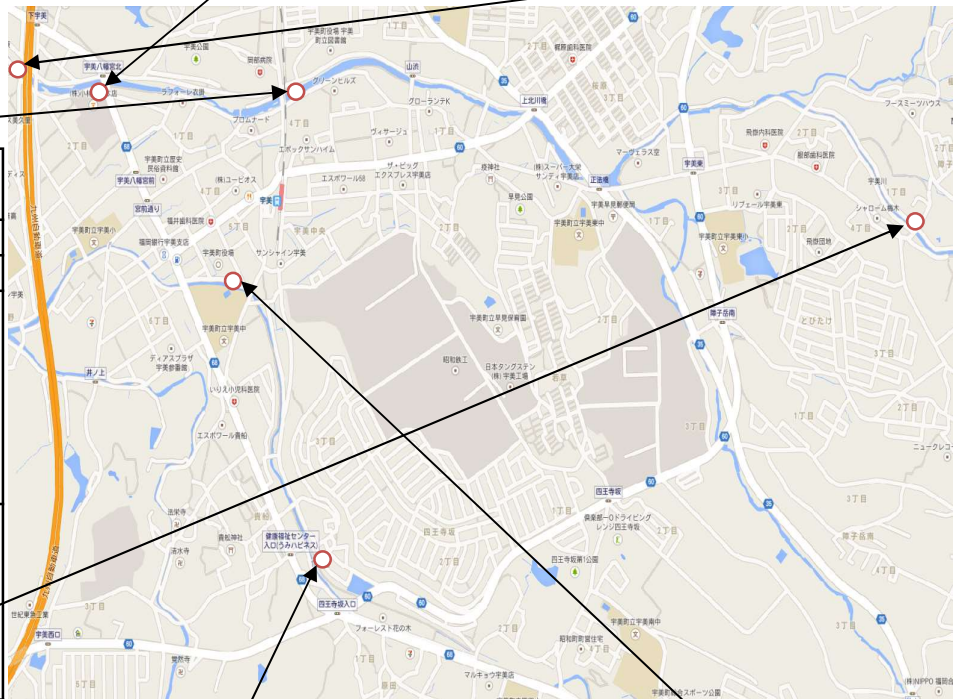

宇美町パトロール実施報告書

令和5年4月18日 AM9:30出発 走行距離8km

パトロール実施個所 宇美町役場出発

- ①宇美二丁目 小林酒造横⇒②下宇美 おかべ小児科横⇒
 ③上宇美 中央公民館前⇒④障子岳 浄水場横⇒
 ⑤貴船一丁目 ちびっこ運動広場横⇒⑥宇美五丁目 役場浦

会社名	救命講習修了証	①宇美二丁目 小林酒造横	②下宇美 おかべ小児科横
(株)久野工業	43-002	危険個所詳細 特になし	危険個所詳細 草木多い・ゴミ散乱
(株)さくら工業	223714		
(株)TAIHEI	167236		
(株)ニシミ興産	223713		
みなみ道路工業(株)	223715		
事務局			
合計	6社		
車両写真			
		無	

③上宇美 中央公民館前
危険個所詳細 草木多い

④障子岳 浄水場横	⑤貴船一丁目 ちびっこ運動広場横	⑥宇美五丁目 役場浦
危険個所詳細 特になし	危険個所詳細 特になし	危険個所詳細 特になし
		
無	無	無