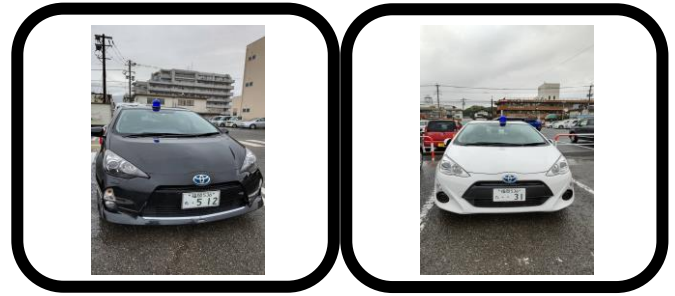

宇美町 パトロール実施報告書

令和4年10月7日

10時30分より

天気 雨

会社名	担当者
(株)田中正	中沢秀之
陽光建設(株)	藤田誠
(株)西日本建設	徳永伸一郎
(株)森上舗道	森上英二
(有)広陽	林田ゆか
(株)コンクリート林°トセンター	八波治男
(株)テクネ	小池浩一郎

会社名	担当者
事務局	古川裕之
事務局	高森未来

パトロール車両

巡視場所・危険箇所詳細

宇美二丁目 小林酒造横	特になし
下宇美 おかべ小児科横	草木が生い茂っている・ゴミが散乱している
上宇美 中央公民館前	草木が生い茂っている
障子岳 浄水場横	草木が生い茂っている
貴船一丁目 ちびっこ運動広場横	向かい側の手摺が錆びている
宇美五丁目 役場裏	特になし

宇美二丁目

下宇美

上宇美

障子岳

貴船一丁目

宇美五丁目

走行距離 8 km