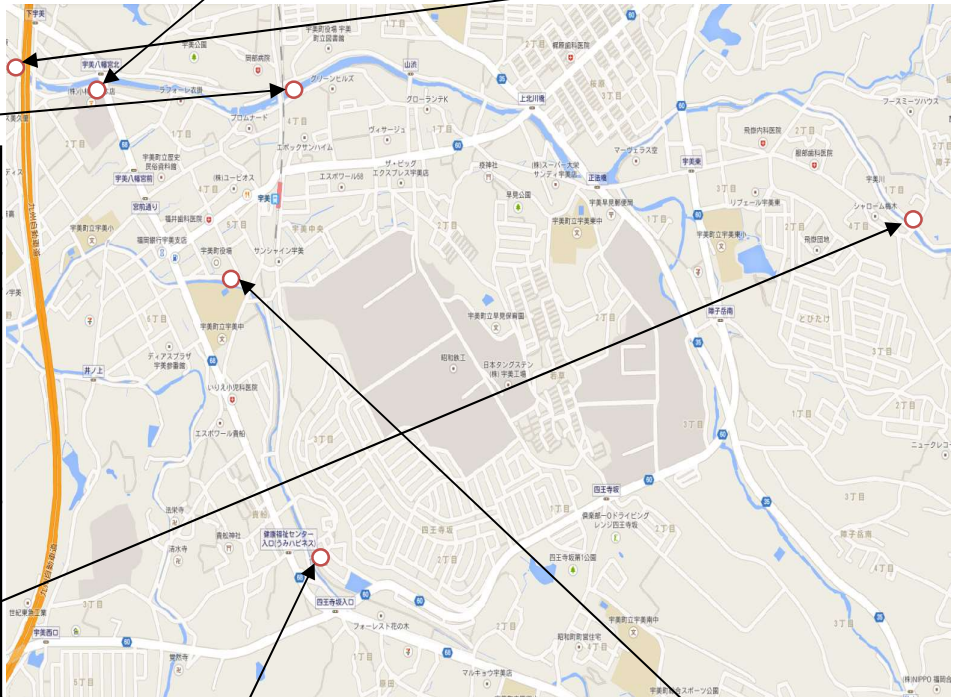

宇美町パトロール実施報告書

令和5年11月2日 AM9:30出発 走行距離8km

パトロール実施個所 宇美町役場出発

- ①宇美二丁目 小林酒造横⇒②下宇美 おかべ小児科横⇒
- ③上宇美 中央公民館前⇒④障子岳 浄水場横⇒
- ⑤貴船一丁目 ちびっこ運動広場横⇒⑥宇美五丁目 役場浦

会社名	救命講習修了証	①宇美二丁目 小林酒造横		②下宇美 おかべ小児科横	
(株)TAIHEI	167236	危険個所詳細 草木多い		危険個所詳細 草木多い	
(株)海将					
(株)道隈建設					
事務局					
合計	3社				
車両写真					
					

③上宇美 中央公民館前

危険個所詳細
草木多い

④障子岳 浄水場横	⑤貴船一丁目 ちびっこ運動広場横	⑥宇美五丁目 役場浦
危険個所詳細 草木多い	危険個所詳細 草木多い	危険個所詳細 特になし
		
		無