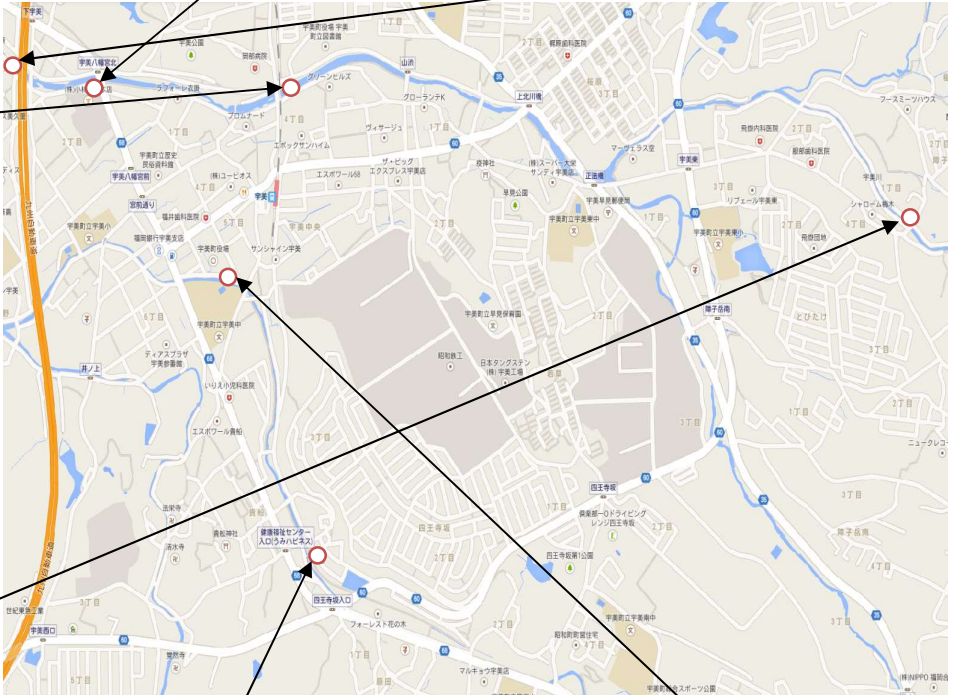

宇美町パトロール実施報告書

令和5年12月7日 AM9:30出発 走行距離8km

パトロール実施個所 宇美町役場出発

- ①宇美二丁目 小林酒造横⇒②下宇美 おかべ小児科横⇒
 ③上宇美 中央公民館前⇒④障子岳 浄水場横⇒
 ⑤貴船一丁目 ちびっこ運動広場横⇒⑥宇美五丁目 役場浦

会社名 (株)海将	救命講習修了証	①宇美二丁目 小林酒造横	②下宇美 おかべ小児科横
		危険個所詳細 草木多い	危険個所詳細 草木多い
			
			
事務局 合計	1社		
車両写真			
			

③上宇美 中央公民館前
危険個所詳細 草木多い

④障子岳 浄水場横	⑤貴船一丁目 ちびっこ運動広場横	⑥宇美五丁目 役場浦
危険個所詳細 草木多い	危険個所詳細 草木多い	危険個所詳細 特になし
		
		無