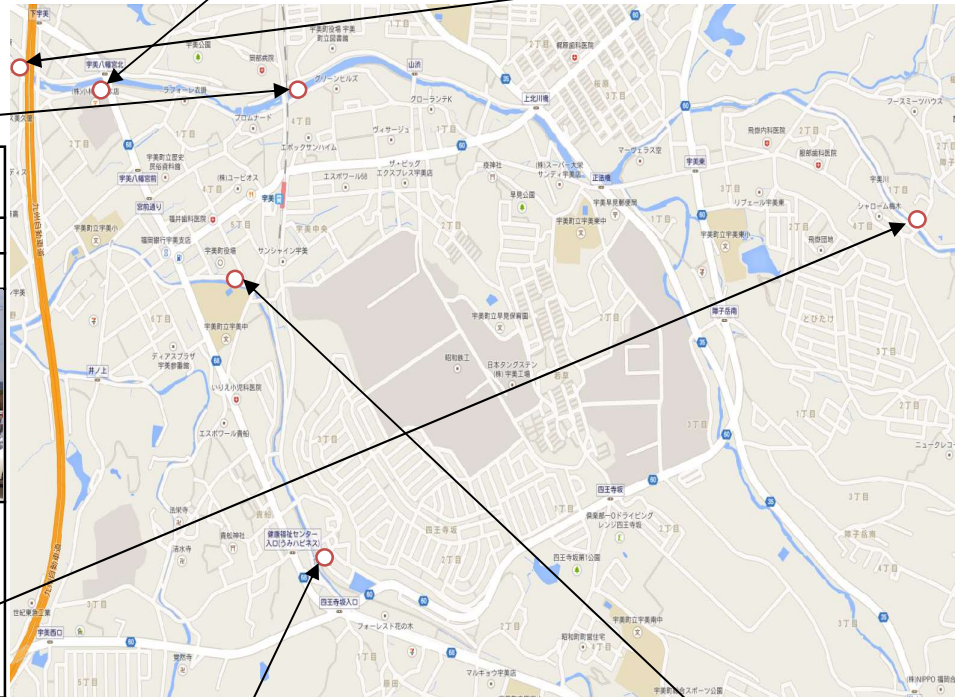

宇美町パトロール実施報告書

パトロール実施個所 宇美町役場出発

- ①宇美二丁目 小林酒造横⇒②下宇美 おかべ小児科横⇒
- ③上宇美 中央公民館前⇒④障子岳 浄水場横⇒
- ⑤貴船一丁目 ちびっこ運動広場横⇒⑥宇美五丁目 役場浦

令和5年10月26日 AM9:30出発 走行距離8km

会社名	救命講習修了証
西部環境(株)	43-007
林土木工業(株)	215352
(株)ワイズ西日本	43-006
事務局	
合計	3社
車両写真	

①宇美二丁目 小林酒造横
危険個所詳細
草木多い

②下宇美 おかべ小児科横
危険個所詳細
草木多い

③上宇美 中央公民館前
危険個所詳細 特になし

無

④障子岳 浄水場横
危険個所詳細
草木多い

⑤貴船一丁目 ちびっこ運動広場横
危険個所詳細
草木多い

⑥宇美五丁目 役場浦
危険個所詳細
草木多い